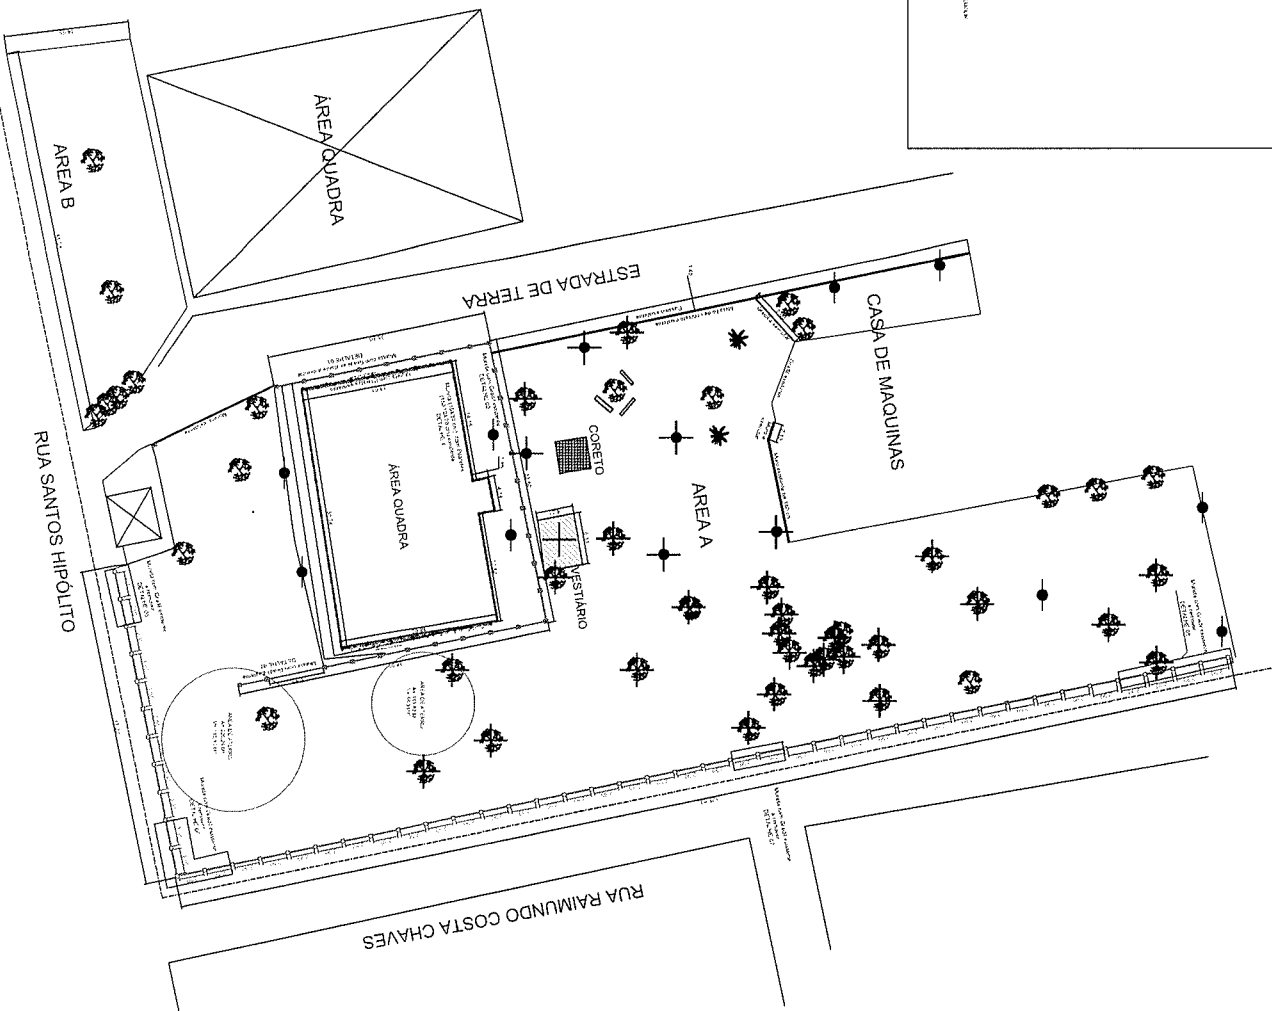

LEGENDA

PLANTA BAIXA: PROJETO DE DEMOLICAO E REMOÇÃO
ESCALA 1:300